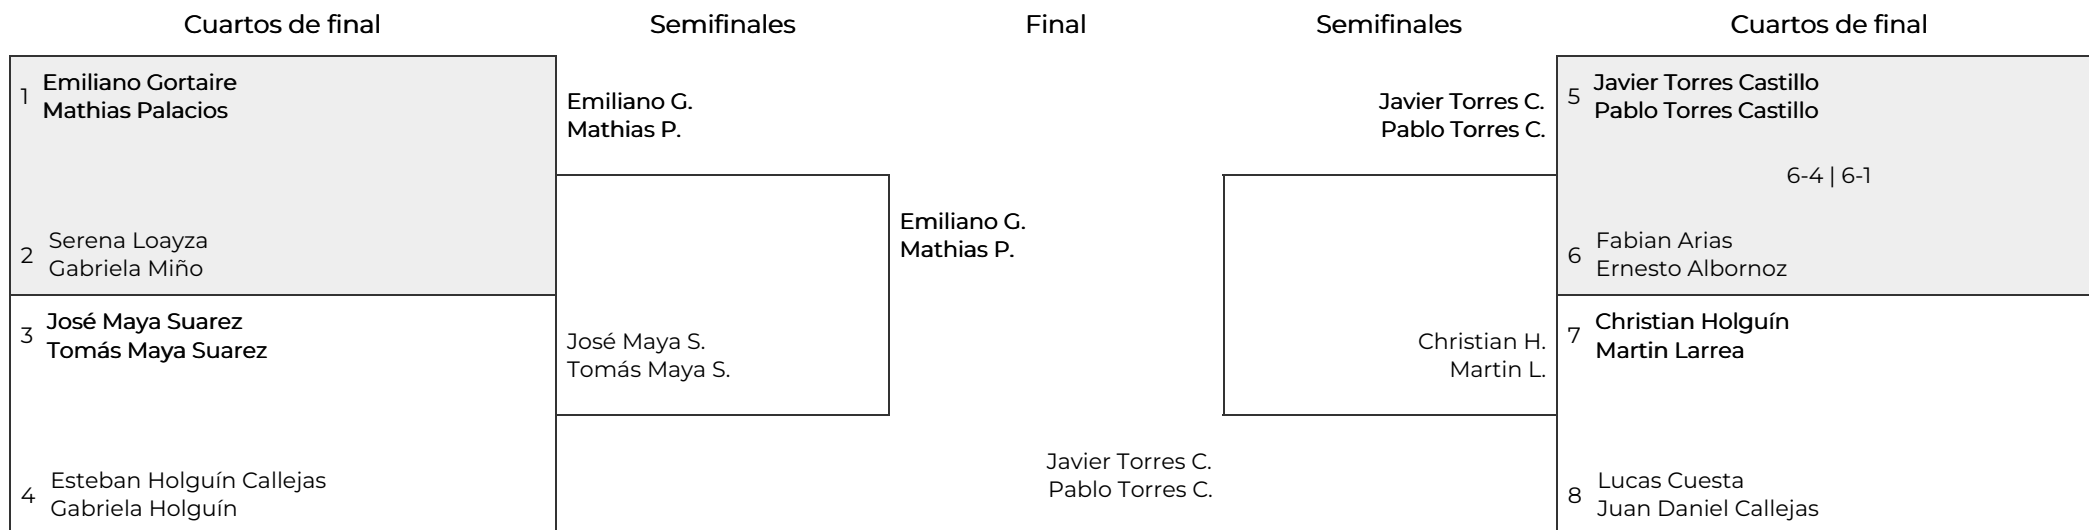

4to Torneo Interno de Padel Juca Club Tungurahua

Cuartos, Semis y Final quinta categoría . Quinta categoría

6-4 | 6-1